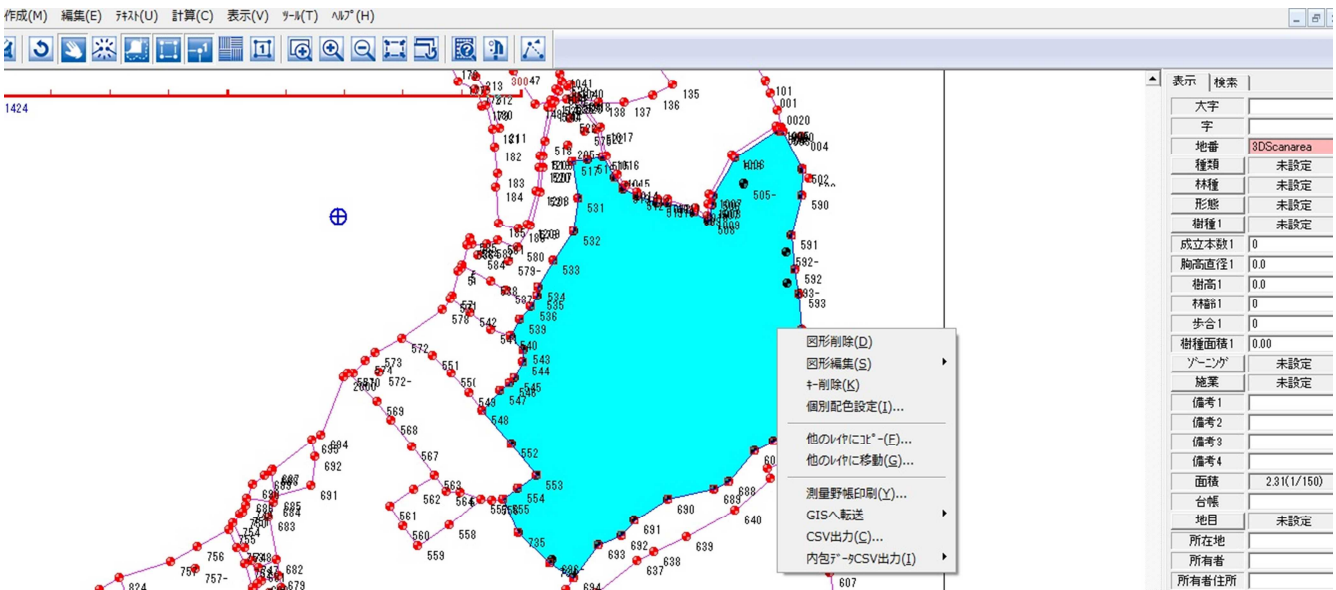

平成 29 年度 秩父地域森林活用等創出支援事業 活動状況報告書

施業集約化事業の推進のための森林測量支援ソフトの導入 (H25)

大滝山林振興協議会

事業の目的・内容

測量支援ソフトを導入することで、集約地データの高度化（GIS 化）を図り、施業集約化事業を推進する。

今までの活動状況

平成 24 年度に導入したデジタルコンパスで得られたデータを測量支援ソフトでプロットすることで集約地データの高度化がより効率的に行われた。

これからの活動・行事

平成 24 年度に導入したデジタルコンパスと、平成 25 年度に導入した測量支援ソフトを活用し、施業の集約化を促進し、間伐の必要な山林を間伐し、豊かな山林を取り戻していきたい。